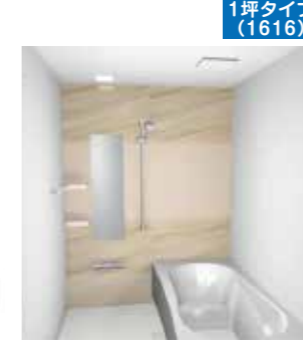

オフローラの詳細はこちら

Takara standard グランスパ

希望小売価格 1,128,000円

組合員価格 **571,000円** (628,100円税込)